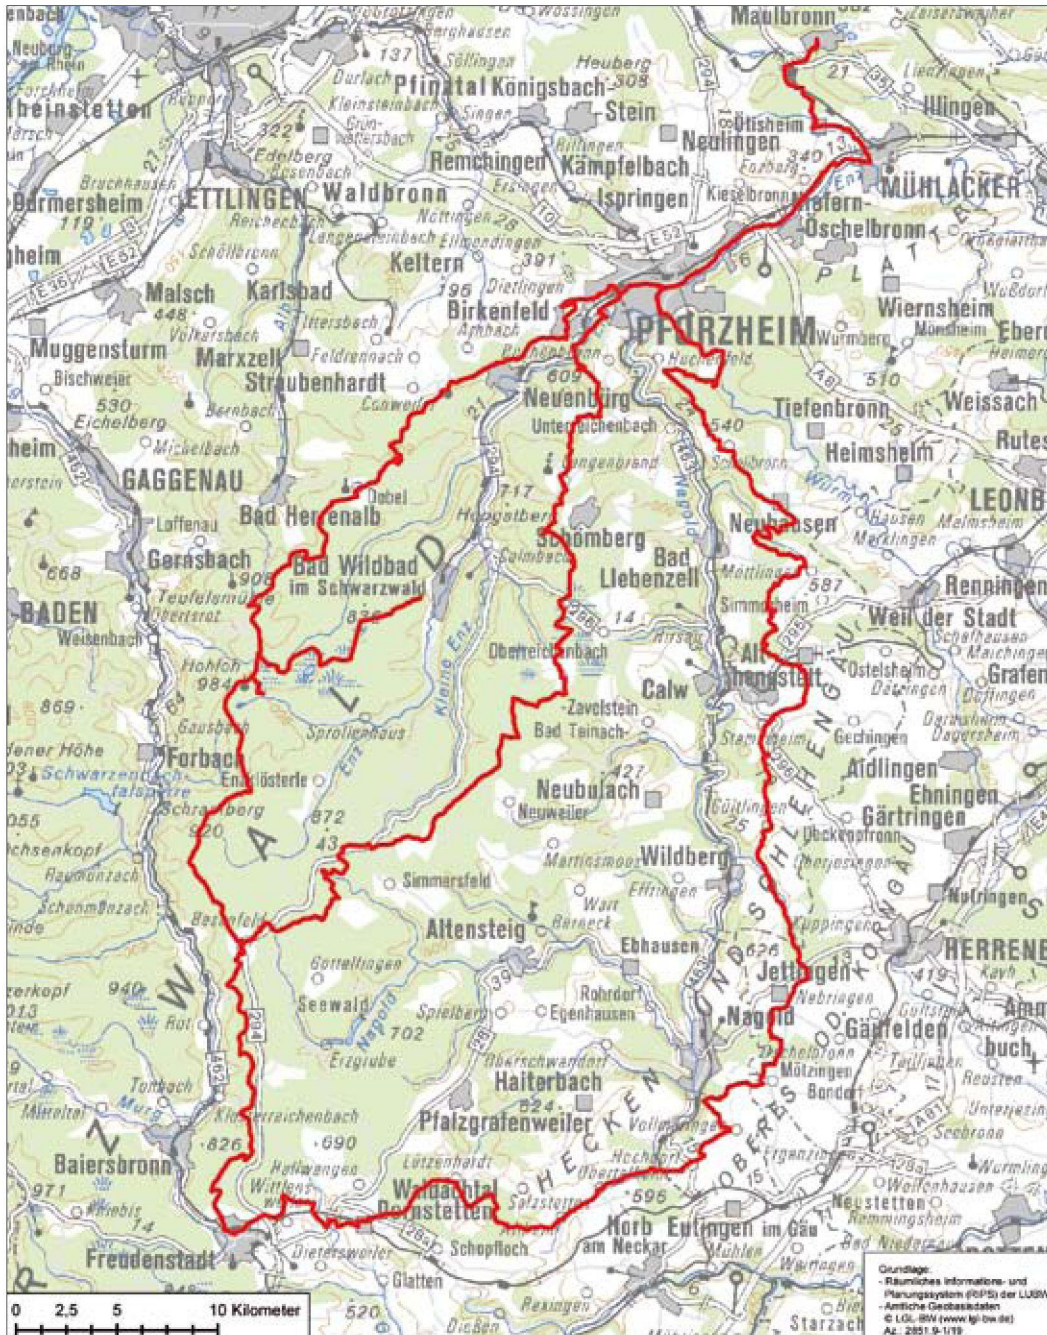

Schwarzwälder Höhenradwege

West/Mitte/Ost

Höhenradweg West

Maulbronn - Pforzheim -
Neuenbürg - Dobel -
Kaltenbronn - Seewald -
Besenfeld - Freudenstadt

Höhenradweg Mitte

Pforzheim - Schömburg -
Agenbach - Seewald -
Besenfeld - Freudenstadt

Höhenradweg Ost

Pforzheim - Neuhausen -
Althengstett(Calw) -
Sulz am Eck (Wildberg) -
Horb-Altheim - Waldachtal -
Lützenhardt - Freudenstadt

Landratsamt Freudenstadt, 07441 920 1905
www.schwarzwaelder-hoehenradwege.de