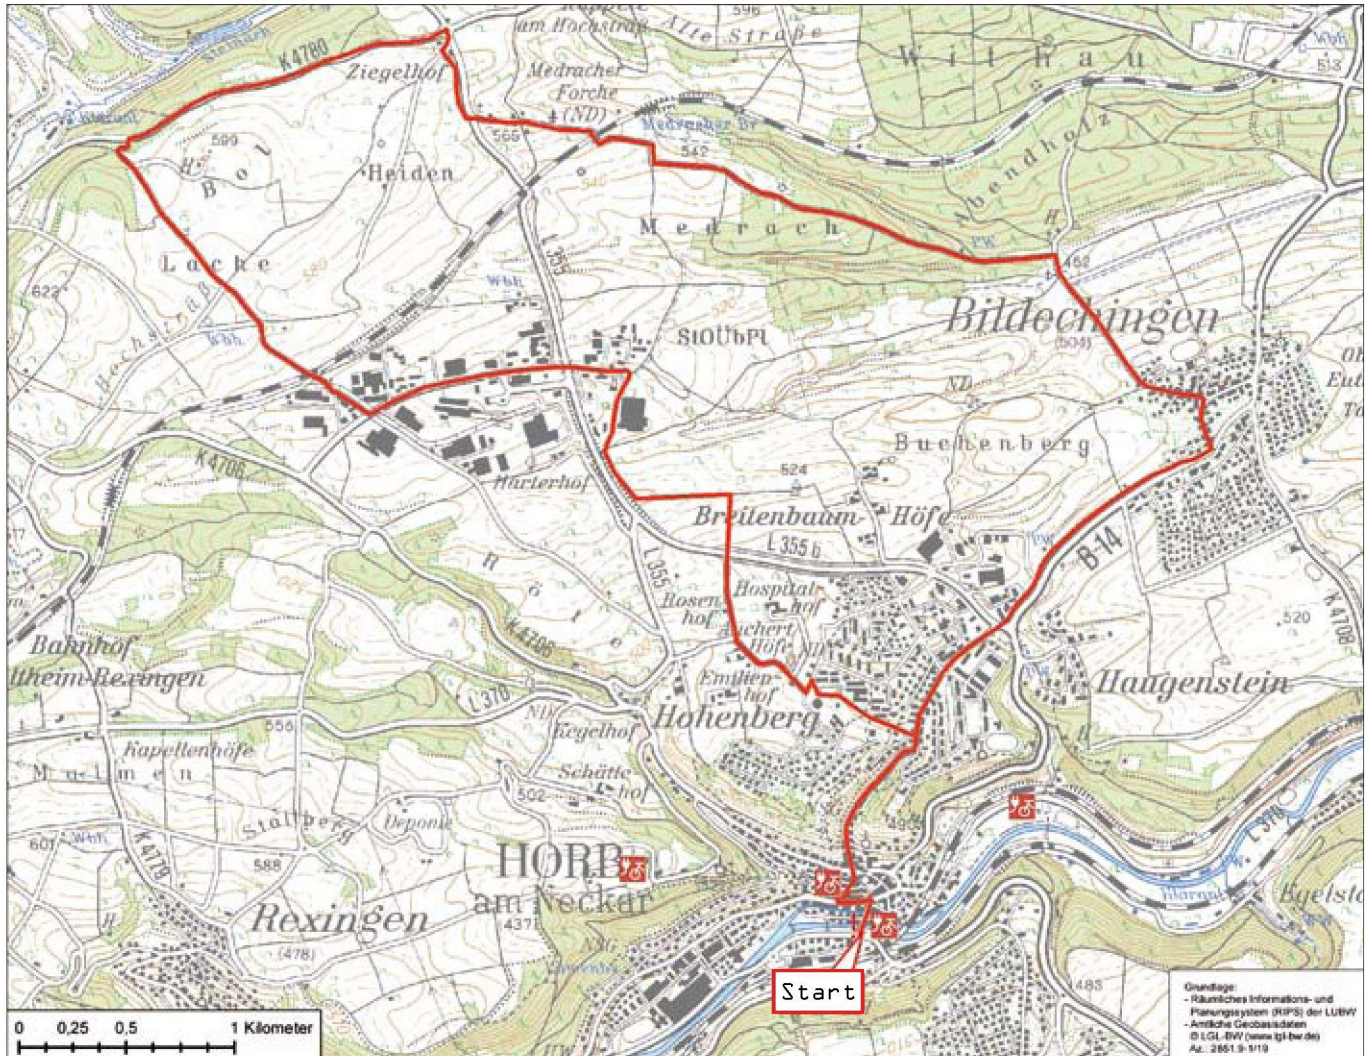

167,8 km ^{+387m} _{-387m}

Von Horb a.N. nach Bildechingen/Horb a.N.

START. Marktplatz Horb am Neckar
Bildechinger Steige - Hohenberg - B 14 - Bildechingen -
Lindenbrückstraße - Hinterriedhütte - Bildechinger Steige -
Marktplatz