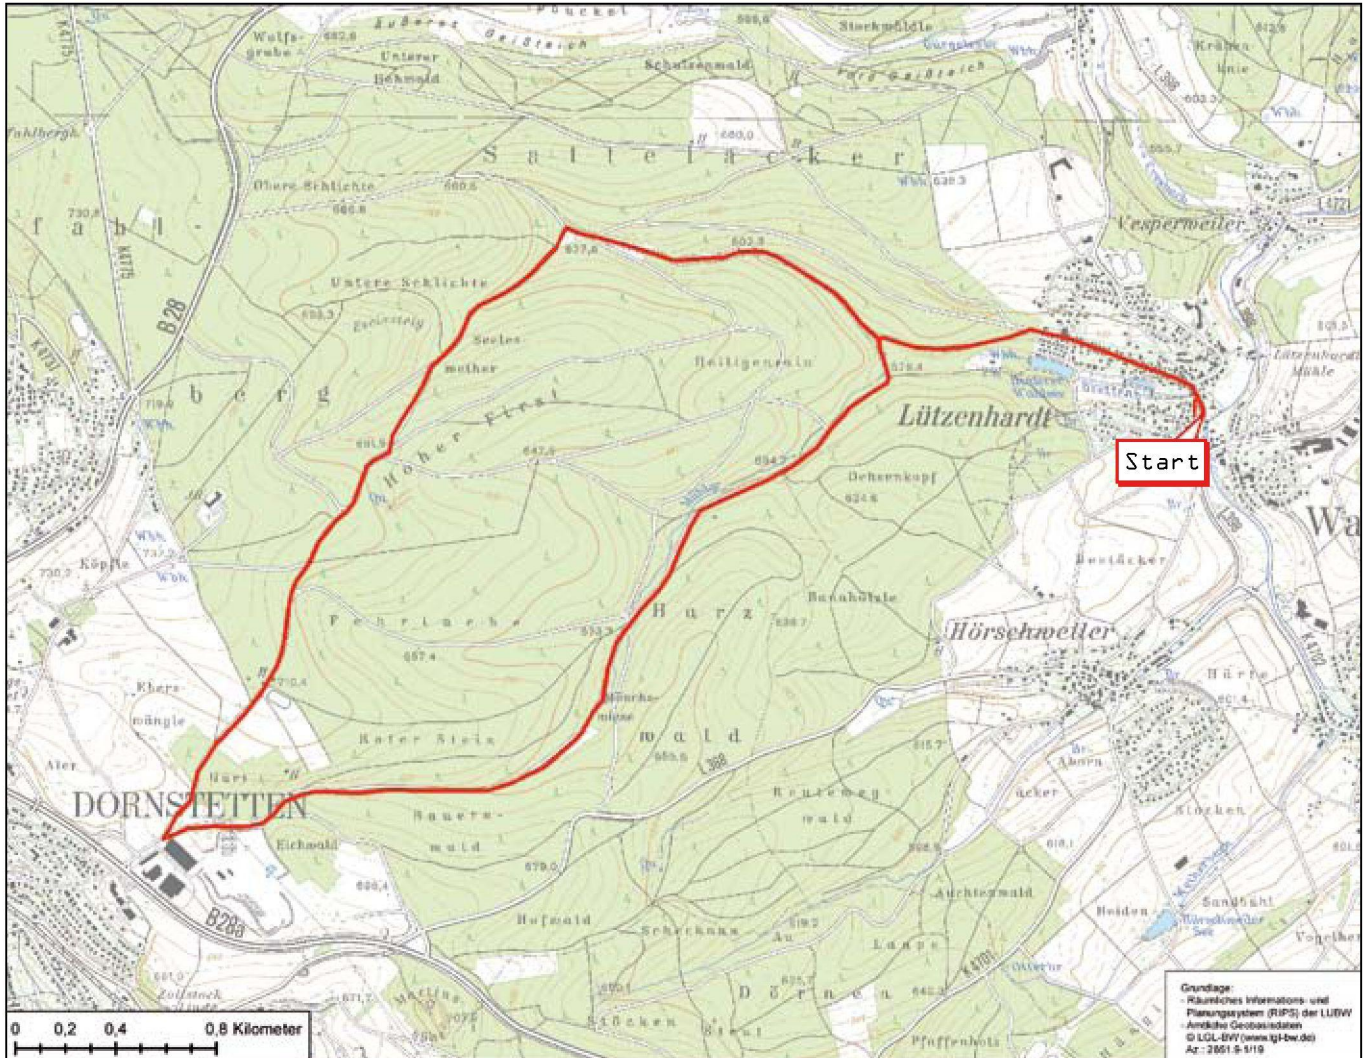

12 km

W1

Nach Dornstetten /Waldachtal

START. GästeInformation Waldachtal-Lützenhardt

Kreissparkasse - Forchenwaldstraße - Freiwiese - Allmandhütte
- Waldrand bis Fernsehumsetzer - vorbei an Dornstetten -
Pumpwerk Lützenhardt - Breitenbachsee - Breitenbachstraße -
Forchenwaldstraße - Waldachtal - Lützenhardt

E-Bike Tankstellen . GästeInformation,
Hotel Waldachtal, Tankstelle Fa. Schweizer

TIPP . BESUCH IM WELLNESSWALD

GästeInformation . 07443 933440 . www.waldachtal.de