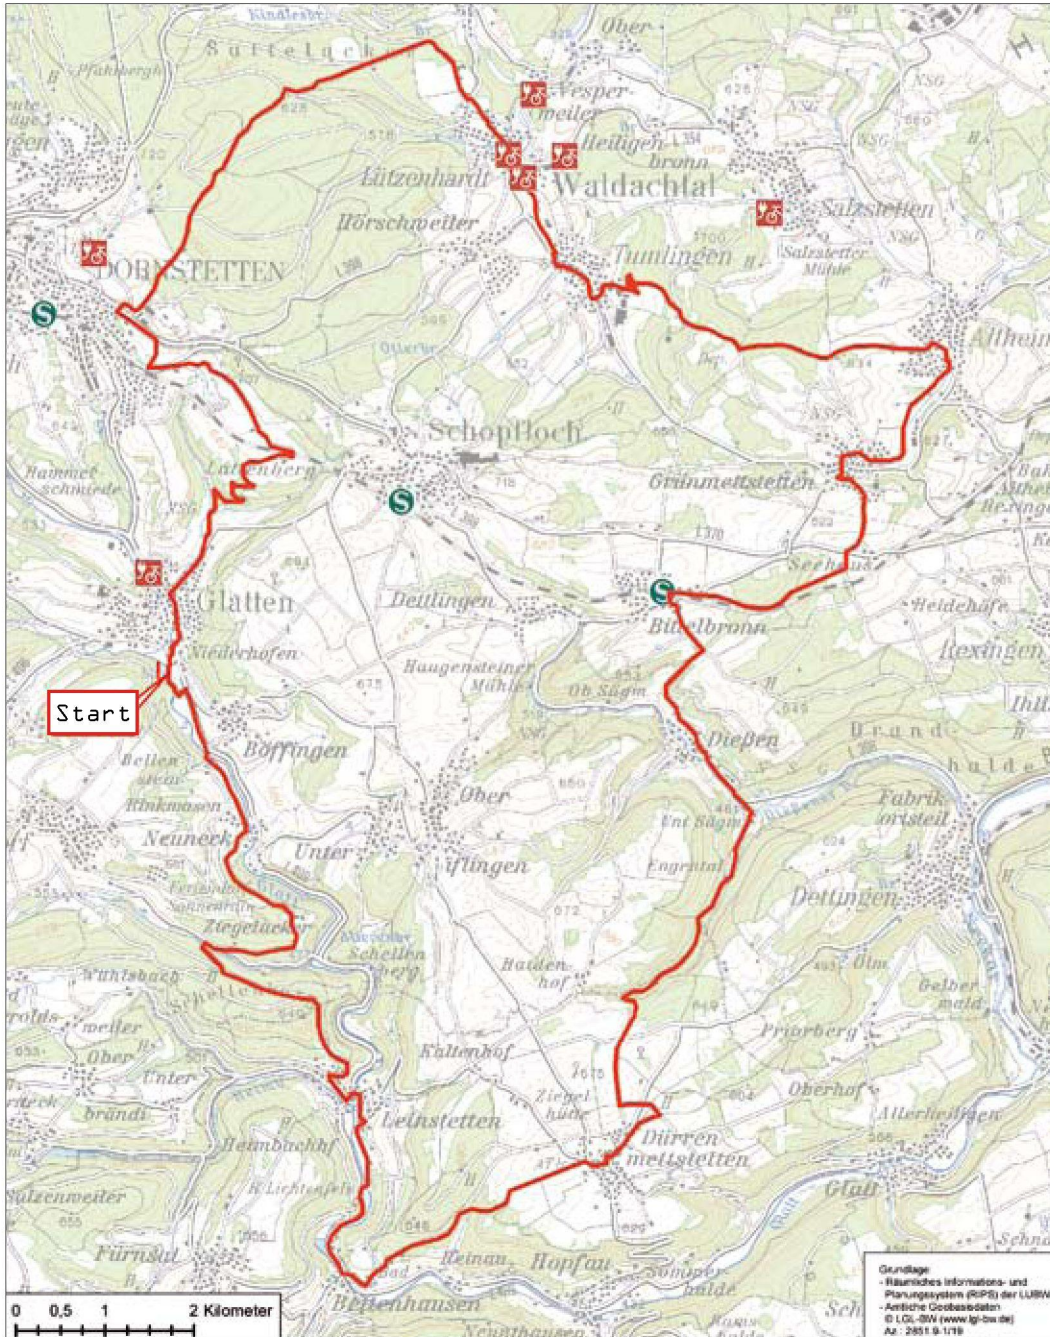

50 km

MTB Fernblickfahrt Glatten

START.
Glatten Sportplatz
„Schwarzwald pur“ - Rundfahrt
über typische Hochflächen und
Täler - Glatten - Dornstetten -
Waldachtal - Horb - Dornhan

E-Bike Tankstellen .
GästeInformation Waldachtal,
AVIA Tankstelle Glatten