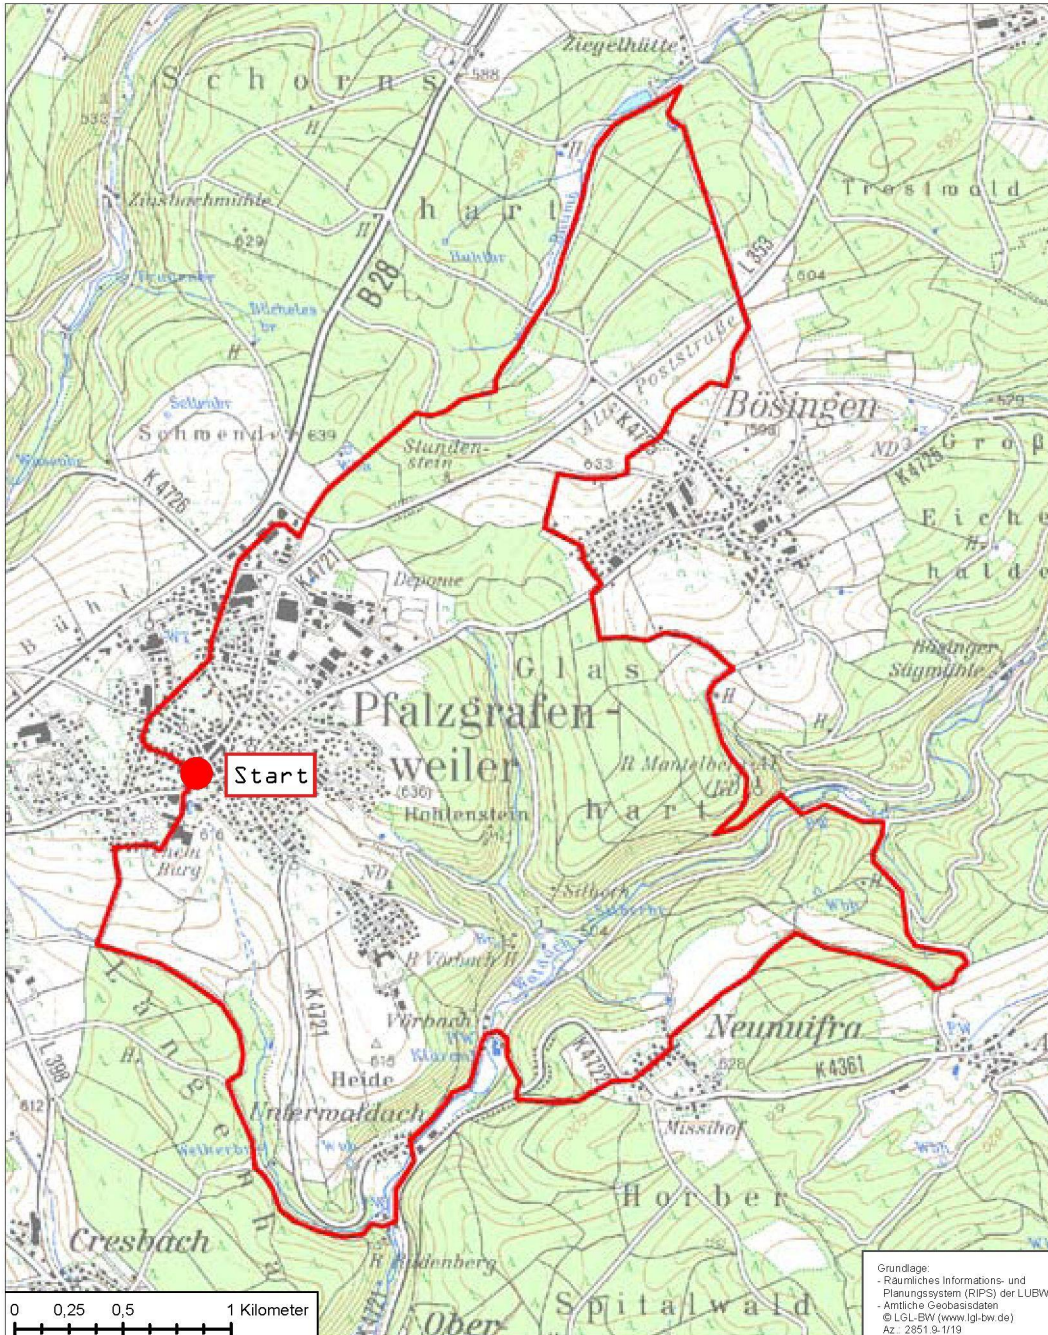

18,5 km

MTB Tour Weiler Wald

Pfalzgrafenweiler

630m

640m

500m

START. Marktplatz,
Pfalzgrafenweiler
Bömbachsee - Böisingen -
Ruine Mantelberg - NeuNuifra -
Unterwaldach - Ruine
Rüdenberg - Pfalzgrafenweiler

Rathaus Pfalzgrafenweiler .
07445 851827 . www.pfalzgrafenweiler.de