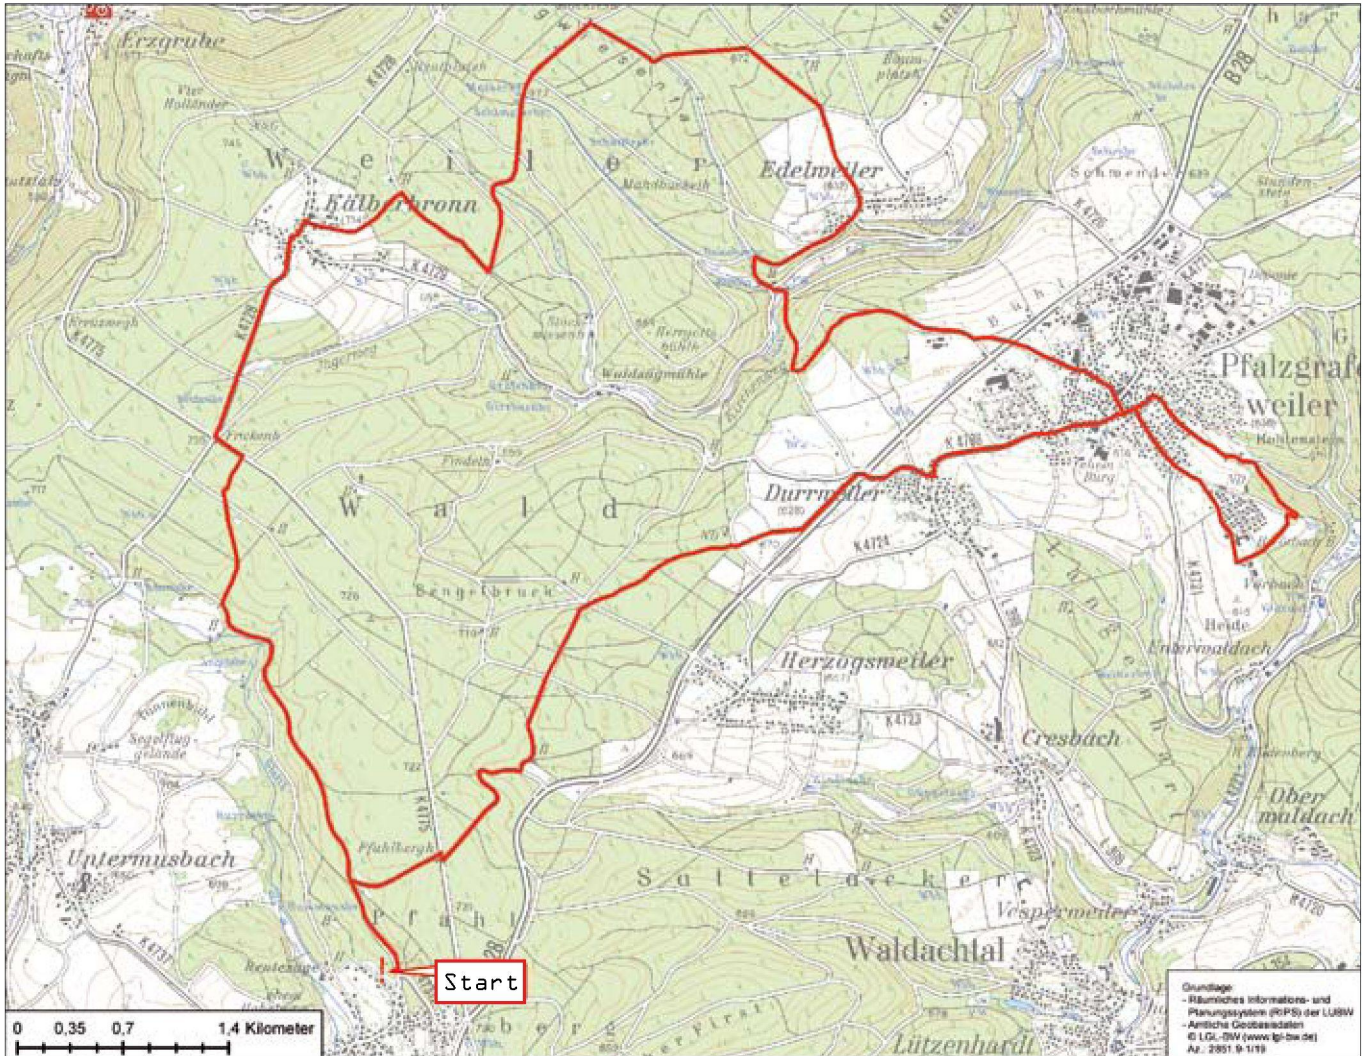

# 20/27 km

## Landerleben-Tour /Dornstetten

**START.** Barfußpark, Dornstetten

Angelsbrunnen - Frickenhütte - Kälberbronn -  
Hölderstöckleshütte - Edelweiler - Abstecher große Tour  
Pfalzgrafenweiler - Durrweiler - Pfahlberghütte - Hallwangen