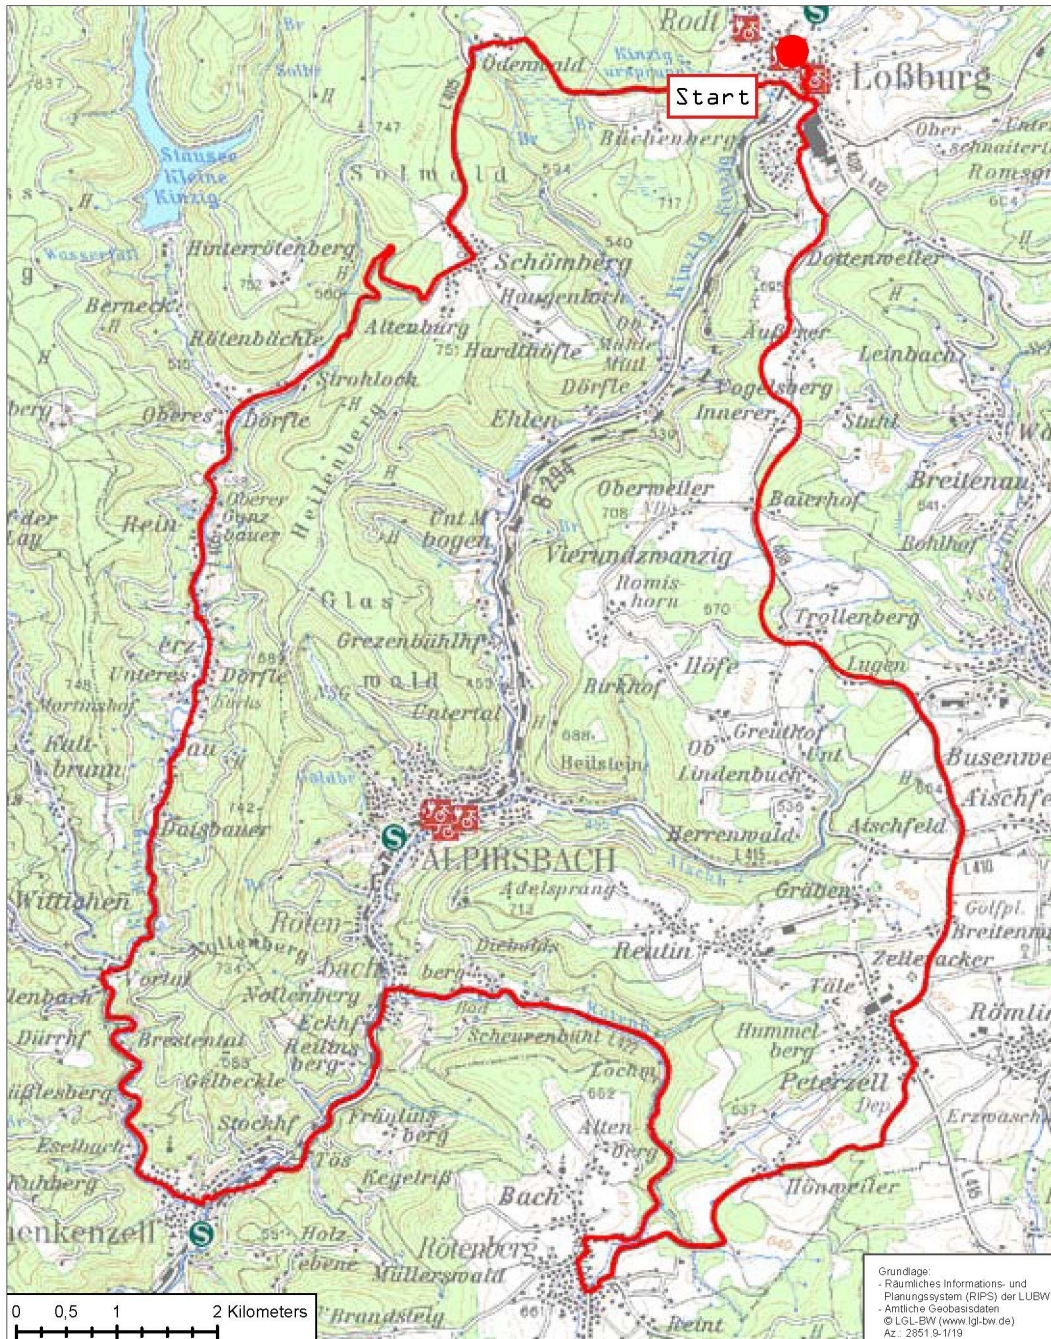

47,6 km

Rennradtour ins Reinerzauer Tal/Loßburg

START.
KinzigHaus Loßburg
Loßburg-Schömberg -
Alpirsbach-Reinerzau -
Schenkenzell - Alpirsbach-
Rötenberg - Alpirsbach-
Peterzell -Loßburg.
Die Rennradtour ist nicht
ausgeschildert und führt
ausschließlich über geteerte
Straßen