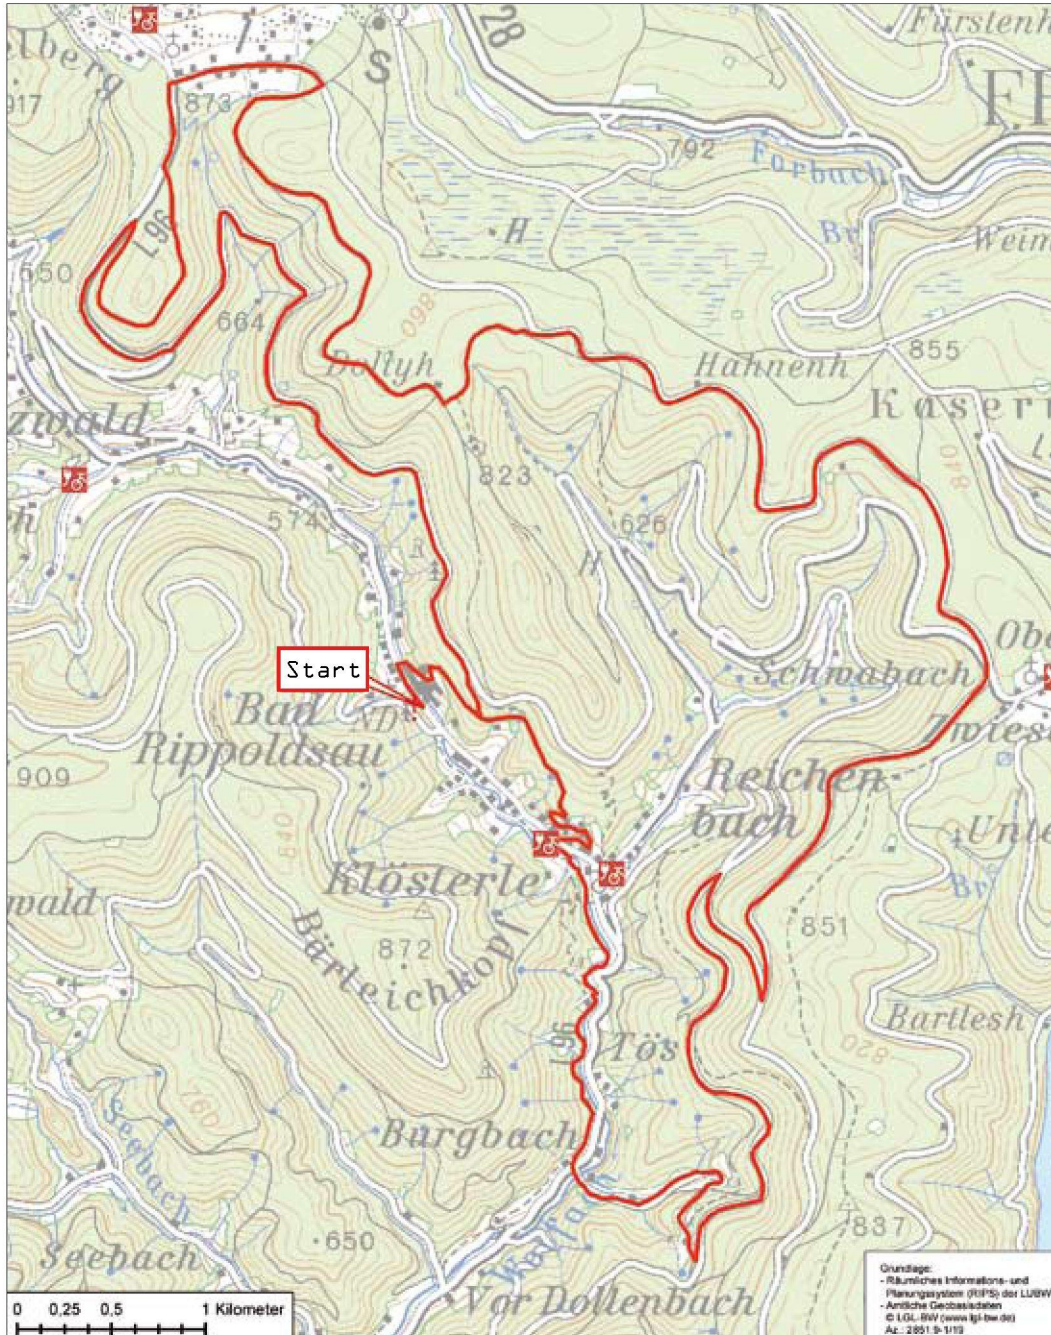

23,3 km

MTB Tour Kastelstein

/Bad Rippoldsau-Schapbach

START. Parkplatz
Kurhaus Bad Rippoldsau
Sommerbergweg -
Stammgastbank - Kastelstein -
Hahnenhütte - Zwieselberg -
Roßhardtütte - Bad Rippoldsau

E-Bike Tankstelle .
TouristInformation,
Gästehaus Absbachtal,
Hotel Kranz, Pension Sonne