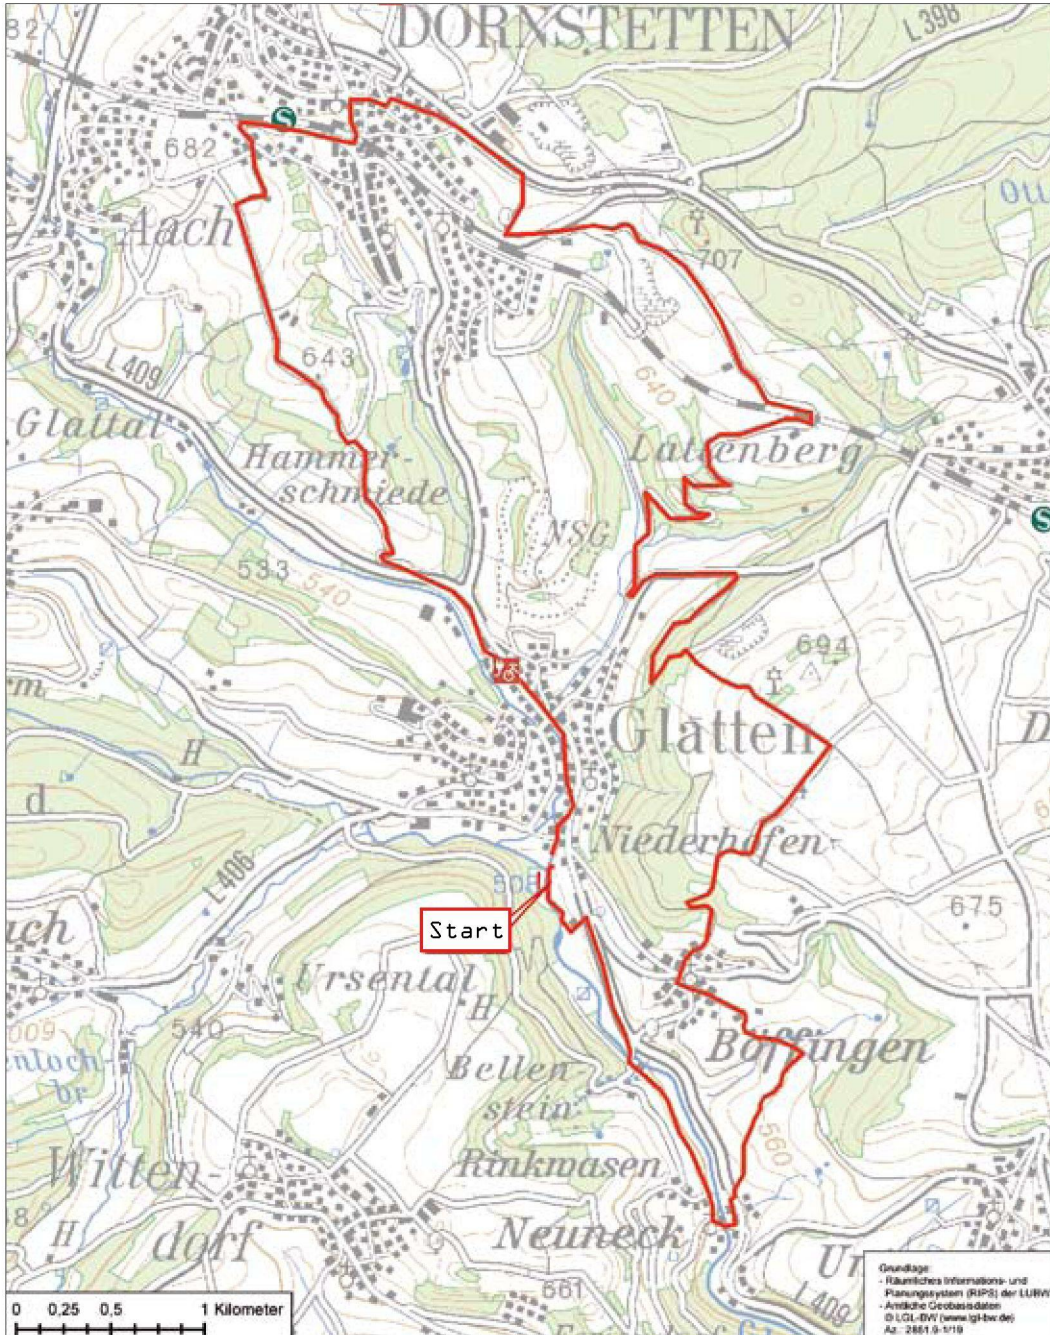

# 20,5 km

## MTB Rundfahrt um Glatten und Dornstetten/Glatten

**START.**  
Glatten Sportplatz  
Einsteigertour rund um  
Glatten und Dornstetten.  
Malerische Aussicht auf den  
4-Täler-Ort Glatten und die  
Stadt Dornstetten mit ihrem  
historischen Stadtkern.