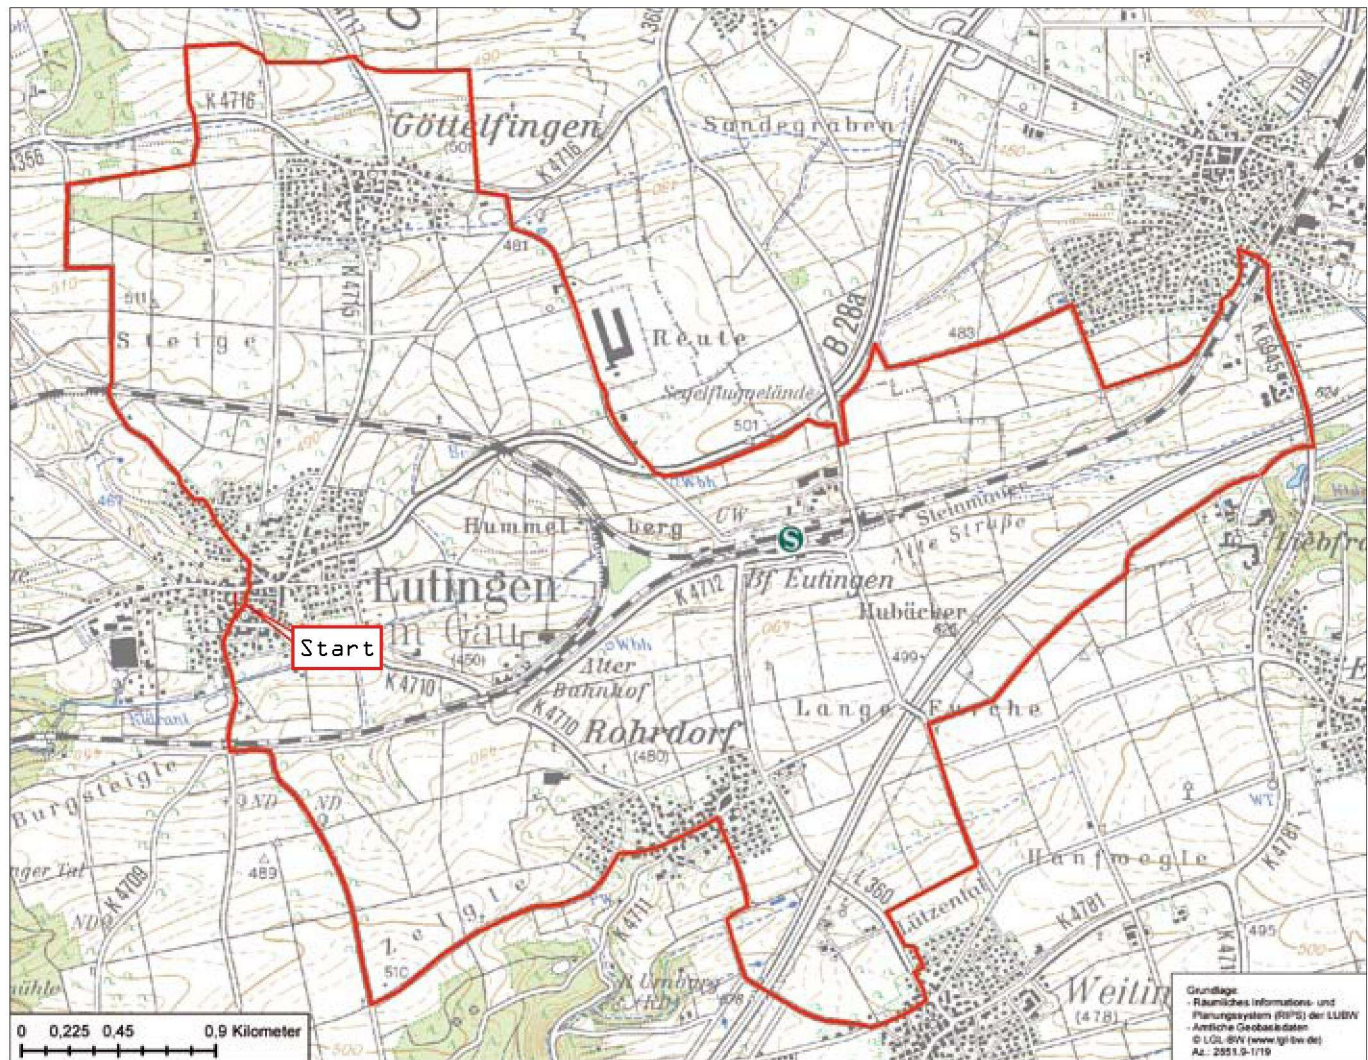

20,8 km

+457m

Eutingen im Gäu

/Eutingen im Gäu

460m

531m

445m

START. Marktplatz/Dornstetten
 Marktstraße - Straße Ascheberg - Bergstraße -
 Bahnlinie unterqueren - Göttingen - Steigweg -
 Friedhof folgen - Postfrachtzentrum - Segelfluggelände -
 Erddeponie - Bahnhof Eutingen im Gäu - A 81 queren -
 Kloster Liebfrauenhöhe -

Weitingen - A 81 unterqueren - Schwalbenstraße -
 Rohrtdorf - Sportplatz - Neckarweg - Eutingen im Gäu

Rathaus Eutingen im Gäu . 07459 8810 . www.eutingen-im-gäu.de