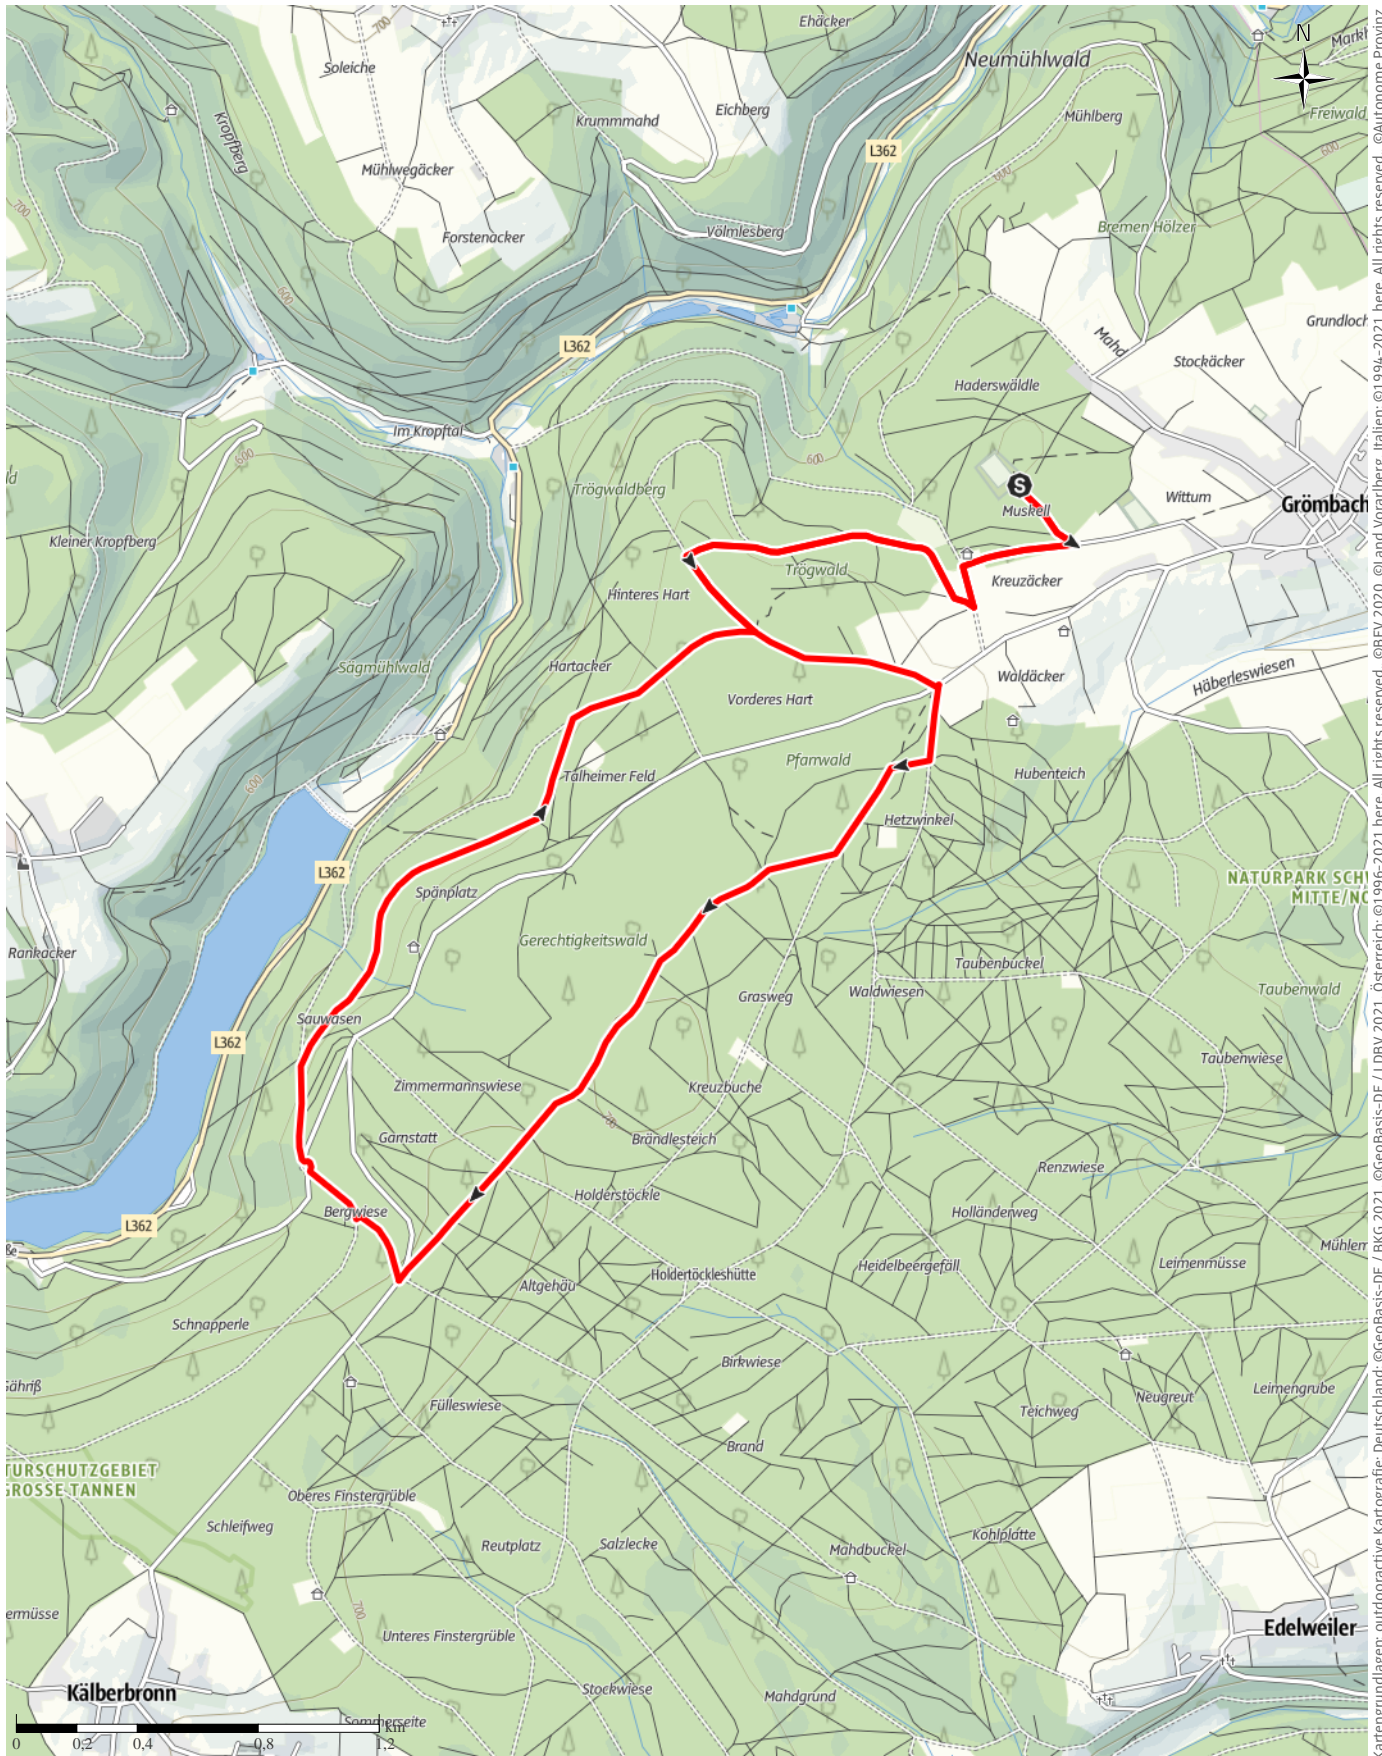

Grömbach Walking Tour 2

↔ 11,2 km | ⌚ 2:25 h | ▲ 102 m | ▼ 111 m | Schwierigkeit -

Kartengrundlagen: outdooractive Kartografie; Deutschland: ©GeoBasis-DE / LDBV 2021, ©Austriamaps.com.au/GIS-AMAP 2021, ©BVEV 2020, ©Land Vorarlberg, Italien: ©Autonome Provinz Bozen – Südtirol – Abteilung Natur, Landschaft und Raumentwicklung, ©Cartago S.R.L. Kartengrundlagen: outdooractive Kartografie; ©OpenStreetMap (www.openstreetmap.org)

Grömbach Walking Tour 2

Wegarten

Asphalt	0,6 km
Schotterweg	10,6 km
Naturweg	0 km
Straße	0 km

Höhenprofil

Tourdaten

Nordic Walking

Strecke	↔	11,2 km
Dauer	🕒	2:25 h
Aufstieg	⬆️	102 m
Abstieg	⬇️	111 m

Schwierigkeit -