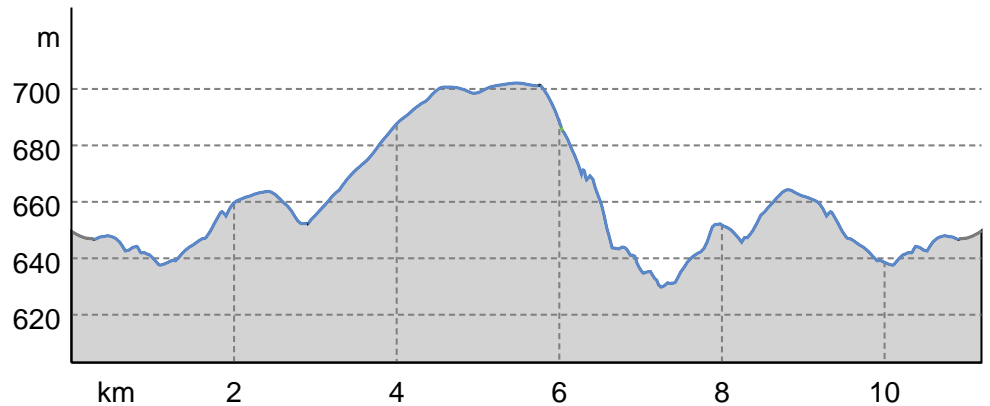

Grömbach Walking Tour 2

↔ 11,2 km | ⌚ 2:25 h | ▲ 102 m | ▼ 111 m | Schwierigkeit -

Kartengrundlagen: outdooractive Kartografie; Deutschland: ©GeoBasis-DE / LDBV 2021, ©Austriamaps.com.au/GIS-AMAP 2021, ©BVEV 2020, ©Land Vorarlberg, Italien: ©Autonome Provinz Bozen – Südtirol – Abteilung Natur, Landschaft und Raumentwicklung, ©Cartago S.R.L. Kartengrundlagen: outdooractive Kartografie; ©OpenStreetMap (www.openstreetmap.org)

Grömbach Walking Tour 2

Wegarten

Asphalt	0,6 km
Schotterweg	10,6 km
Naturweg	0 km
Straße	0 km

Höhenprofil

Tourdaten

Nordic Walking

Strecke	↔	11,2 km
Dauer	🕒	2:25 h
Aufstieg	⬆️	102 m
Abstieg	⬇️	111 m

Schwierigkeit -

Kondition ●●●●●●

Technik ●●●●●●

Höhenlage

702 m

630 m

Beste Jahreszeit

JAN | FEB | MÄR
 APR | MAI | JUN
 JUL | AUG | SEP
 OKT | NOV | DEZ

Bewertungen