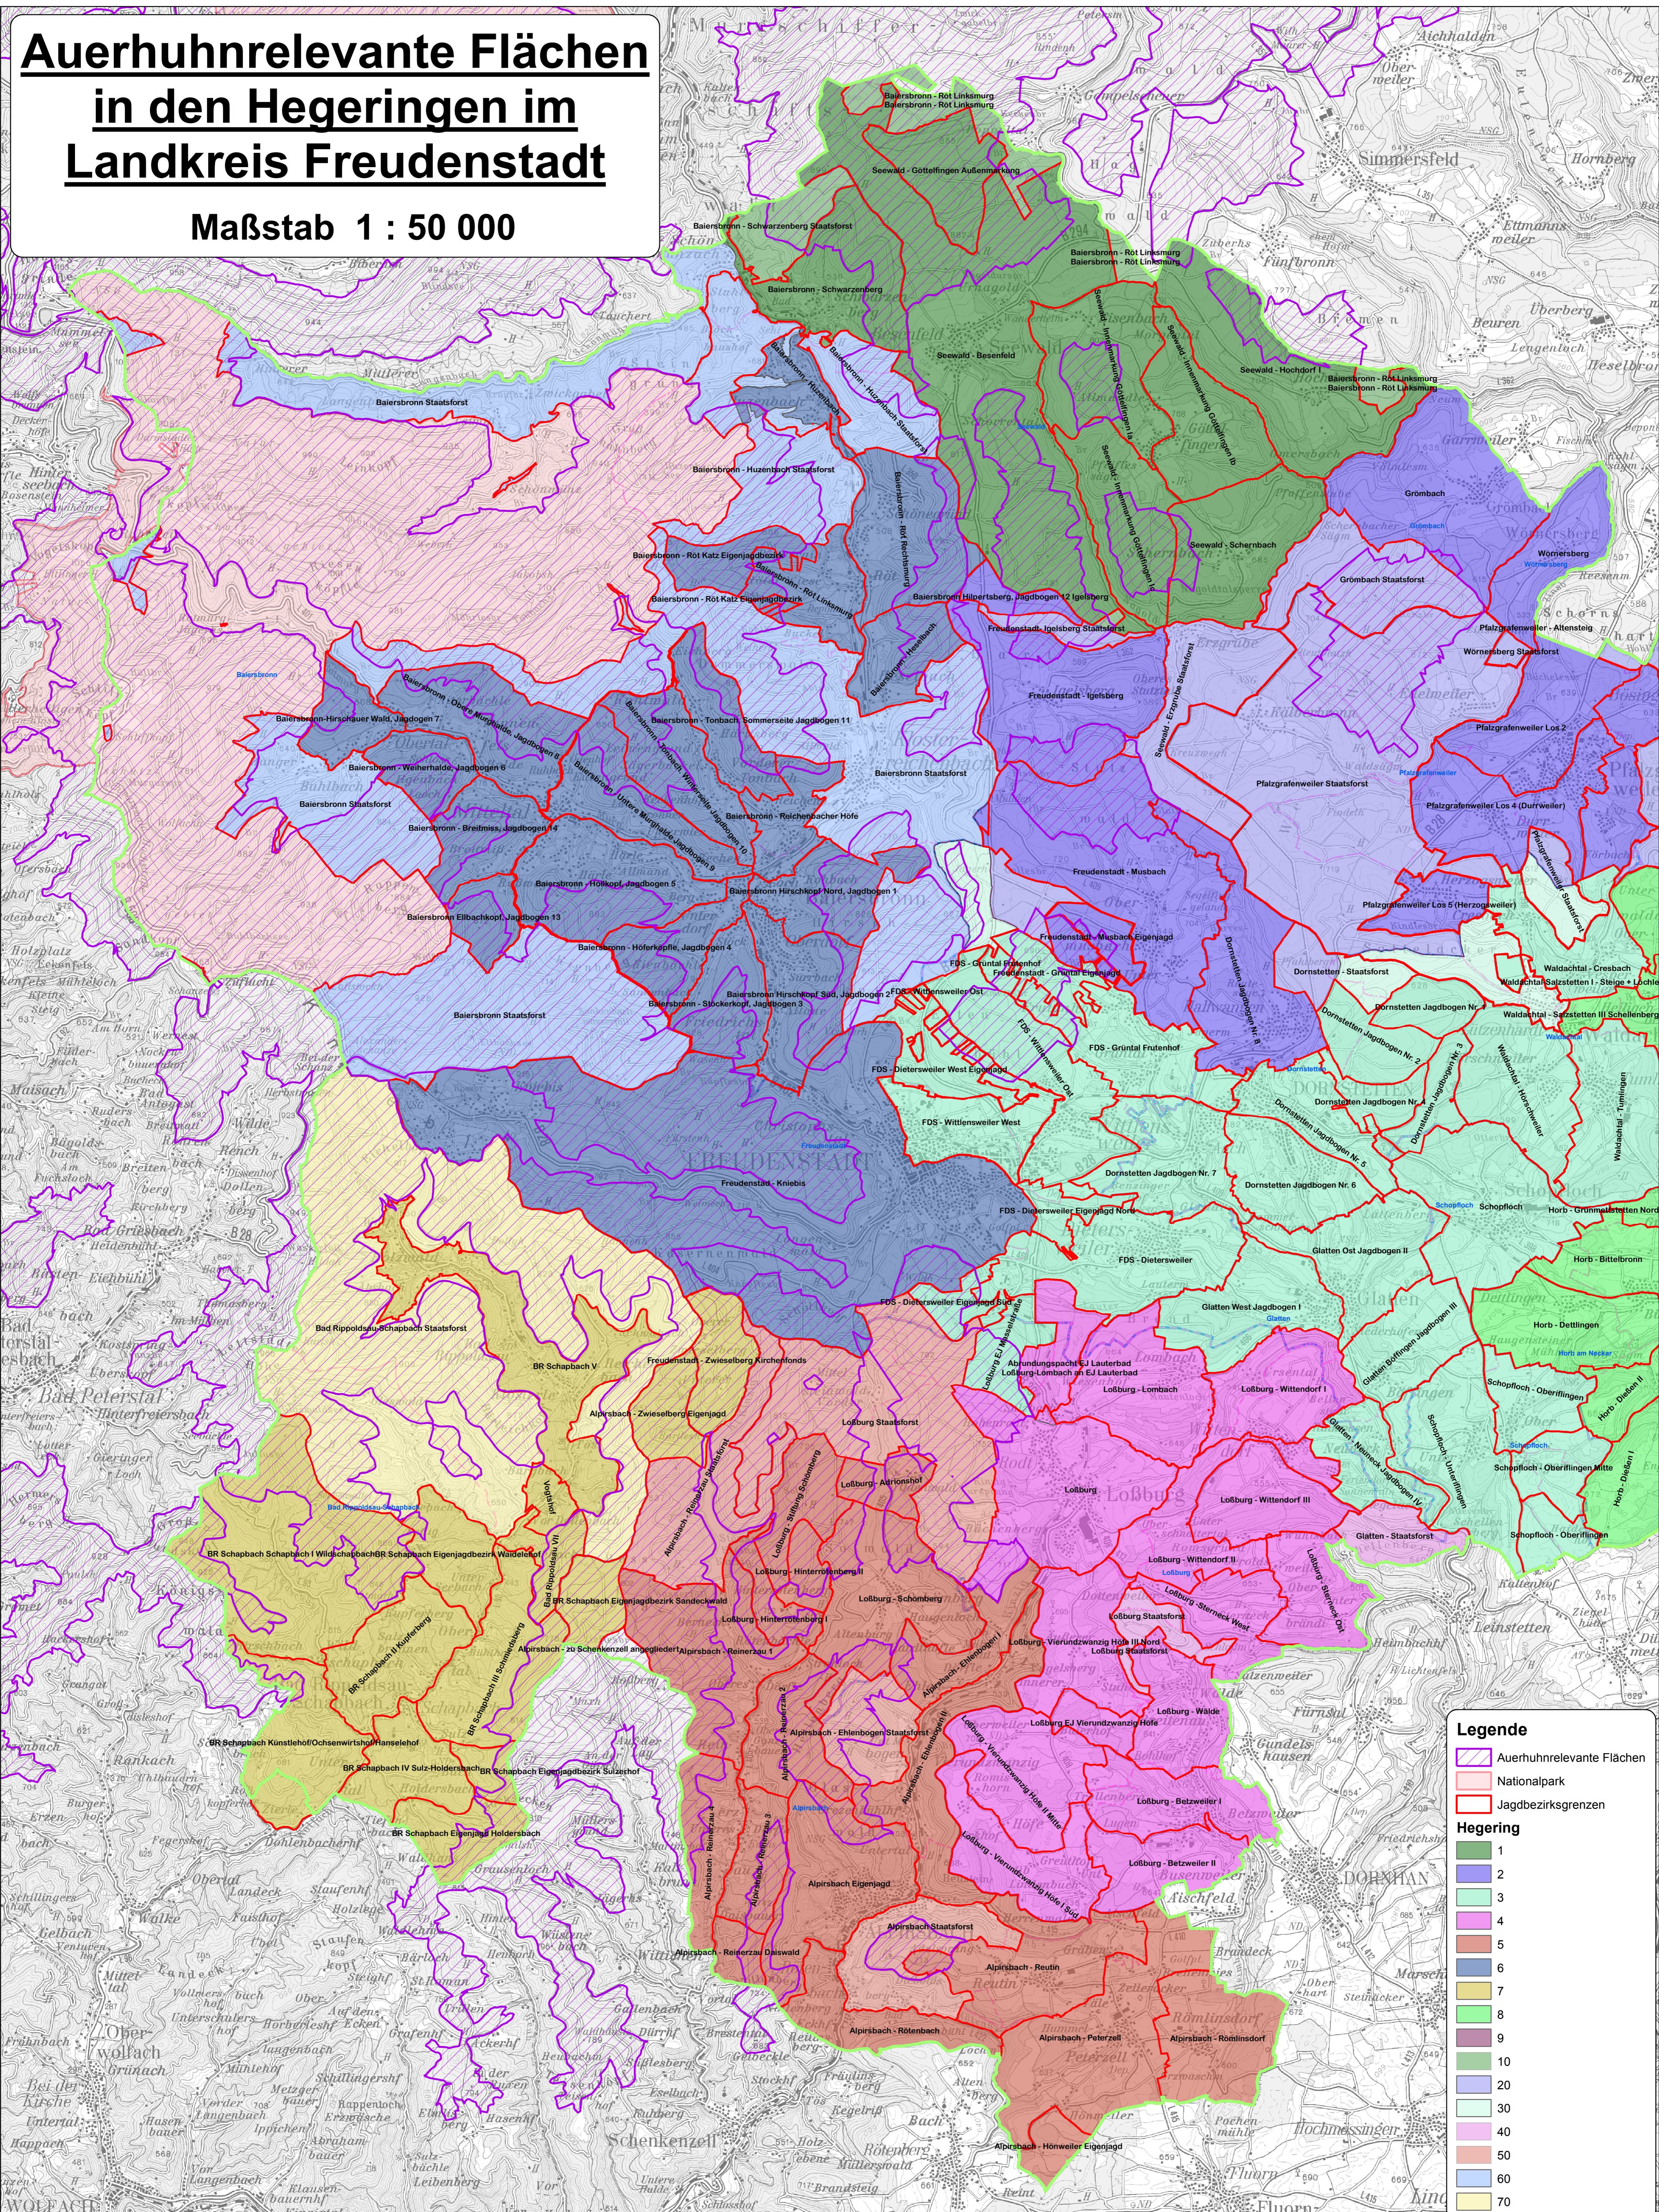

Auerhuhnrelevante Flächen in den Hegeringen im Landkreis Freudenstadt

Maßstab 1 : 50 000

Legende

- Auerhuhnrelevante Flächen
- Nationalpark
- Jagdbezirksgrenzen

Hegering

- 1
- 2
- 3
- 4
- 5
- 6
- 7
- 8
- 9
- 10
- 20
- 30
- 40
- 50
- 60
- 70